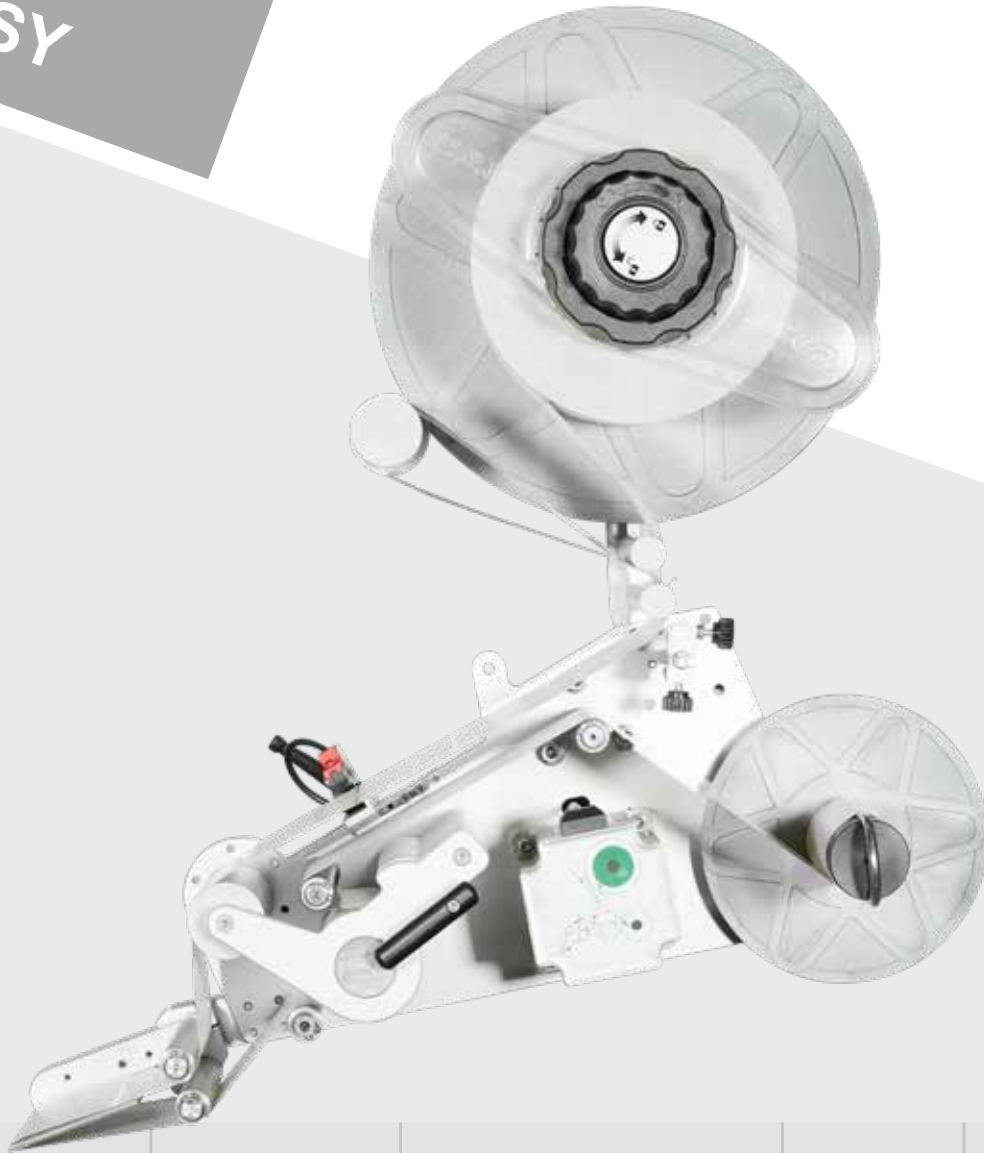

The ARCA logo consists of the word "arca" in a white, lowercase, sans-serif font, positioned within a green square that is partially overlapped by a purple square.

**LABELING & MARKING**

**SERIES**

**EASY**

<i>Labeler</i> Étiquetteuse	<i>Max label reel diameter</i> Diamètre max du rouleau d'étiquettes	<i>Max speed</i> Vitesse maximale	<i>Max frequency</i> Fréquence maximale	<i>Accuracy</i> Précision de distribution
EASY 110	280mm - 11.02"	up to 20 m/min - 65.5 ft/min	490 pcs/min	± 1,1mm ± 0.043"
EASY 160	300mm - 11.81"	up to 20 m/min - 65.5 ft/min	490 pcs/min	± 1,1mm ± 0.043"

***The economy of Arca  
is suitable for any space and...  
to any budget***

*The very small size and the total modularity allow it easy integration into any line productive at low speed and in any semiautomatic machine. It can be equipped with various devices for printing and marking; and with all most important accessories*

**L'économique d'Arca adaptée à tout espace et ... à tout budget**

Les dimensions très réduites et la modularité totale permettent une intégration aisée dans n'importe quelle ligne de production à basse cadence et dans n'importe quelle machine semi-automatique. Elle peut être équipée de divers dispositifs d'impression et de marquage ; et avec tous les accessoires les plus importants